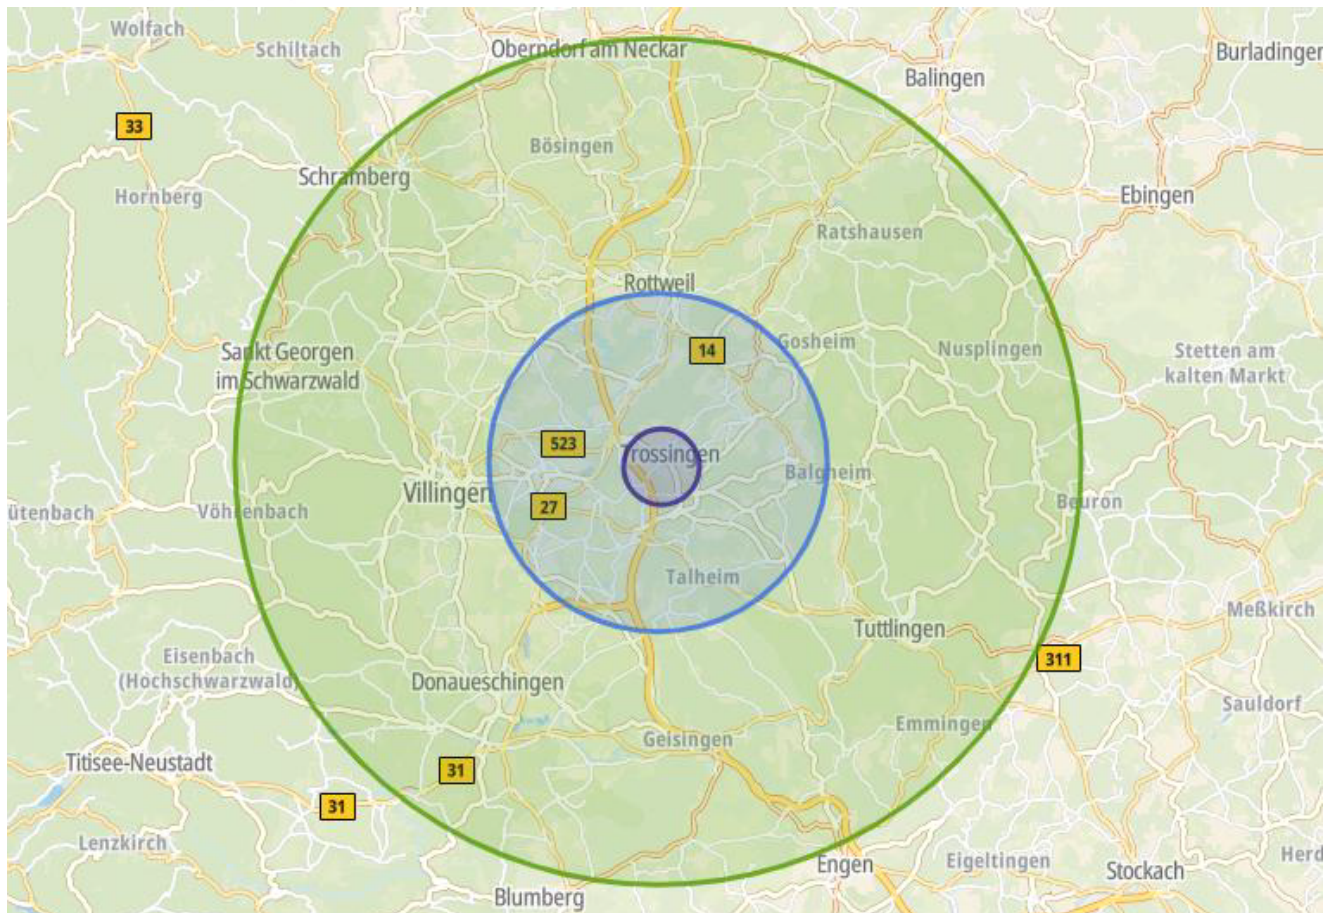

Gerne liefern wir Ihren Einkauf nach Hause/an Ihre Baustelle

Frachtkosten pauschal Zone 1 Trossingen, Schura und Weigheim	€ <u>39,00</u> incl. MwSt.
Frachtkosten pauschal Zone 2	€ <u>47,00</u> incl. MwSt.
Frachtkosten pauschal Zone 3	€ <u>69,99</u> incl. MwSt.
Kranentladung <u>p. Hub</u>	€ 17,85 incl. MwSt.
Mindestbetrag Kranentladung pro Zufuhr	€ 35,00 incl. MwSt.
Zuschlag für zusätzliches Ladepersonal ab 50 kg Produktgewicht bzw. sperriges Gut	€ 47,00 incl. MwSt.
Zuschlag für Expresslieferungen innerhalb 2,0 Stunden	€ 47,00 incl. MwSt.

Übersicht Zonen Efinger

Zone 1

Ort	PLZ	Preis in EUR brutto
Trossingen	78647	37,99 €
Weigheim	78056	37,99 €
Schura	78647	37,99 €

Zone 2

Ort	PLZ	Preis in EUR brutto
Heuberg	78647	46,99 €
Mühlhausen	78056	46,99 €
Tuningen	78609	46,99 €
Durchhausen	78591	46,99 €
Gunningen	78594	46,99 €
Aixheim	78554	46,99 €
Aldingen	78554	46,99 €
Neuhaus	78733	46,99 €
Dauchingen	78083	46,99 €
Deißlingen	78652	46,99 €
Hausen ob Verena	78595	46,99 €
Sunthausen	78073	46,99 €
Talheim	78607	46,99 €
Hochemmingen	78073	46,99 €
Denkingen	78588	46,99 €
Frittlingen	78665	46,99 €
Neufra	78628	46,99 €
Spaichingen	78549	46,99 €
Bad Dürkheim	78073	46,99 €
Schwenningen	78056	46,99 €
Schwenningen	78054	46,99 €